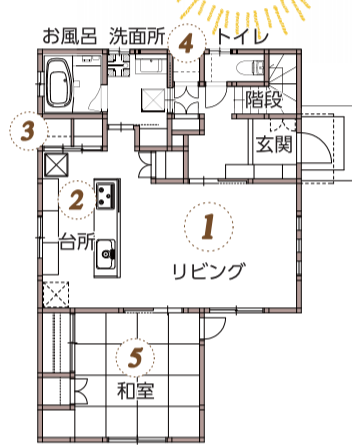

3 Storage Space

収納

キッチン横のパントリーも十分な収納力。棚は一部可動式なので、好きな高さに変えることが可能。

4

洗面所の隣にある収納は、ご主人専用スペース。釣り竿がそのまま収納できるよう、あえて棚はなくしました。

5 Japanese Room

お手入れが簡単なリノベーション畳を使用した和室。カビやダニが発生しにくいのも特徴。

1F

★★★★★★★★★★★★★★★★★★ Welcome To My New House ★★★★★★★★★★★★★★★★★★

6 Bed room

壁紙をブラックにすることで、カッコ良さが際立つお部屋に。ウォークインクローゼットも広々しており、収納力抜群。寝室からも出入りできるバルコニーは見晴らしも良く、美しい夕日が望めます。

8 Children's room

Closet

7 Balcony

2F

子供部屋のクローゼットの壁紙は、ご主人と奥様がサプライズで選んだもの。今流行りのアニメ「鬼滅の刃」の主人公、炭次郎をイメージしたのだそう。