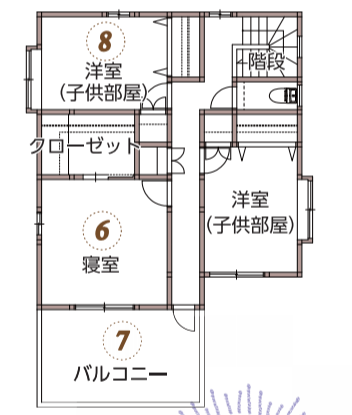

8 Children's room

Closet

7 Balcony