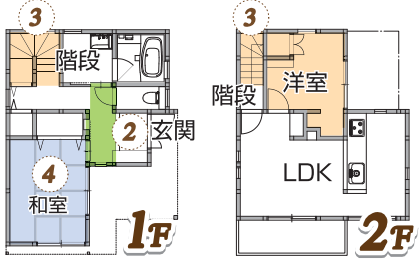

集のリフォーム Before & After

海老名市
飯田様邸

Reform location

玄関を入って目の前は和室。引き戸を閉めると、ちょっとした飾りスペースが。上からの照明により、飲食店のエントランスのような雰囲気もあり、高級感が漂います。エコカラット(矢印)を使用することで、空気清浄効果も。トイレと洗面所の扉は小窓が可愛いデザイン。