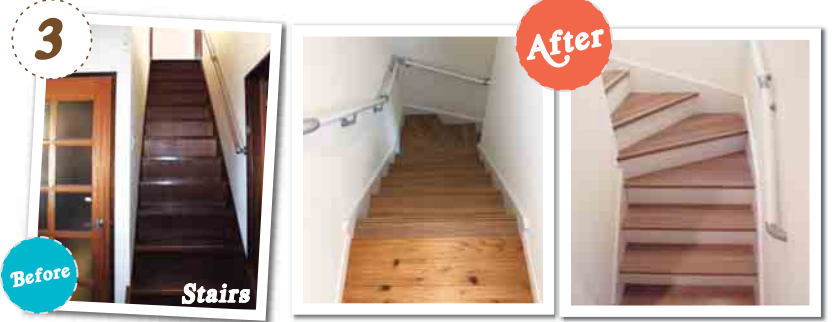

集のリフォーム Before & After

海老名市
飯田様邸

Reform location

玄関を入って目の前は和室。引き戸を閉めると、ちょっとした飾りスペースが。上からの照明により、飲食店のエントランスのような雰囲気もあり、高級感が漂います。エコカラット(矢印)を使用することで、空気清浄効果も。トイレと洗面所の扉は小窓が可愛いデザイン。

急で危険だった階段は、なだらかで上りやすく。階段下は空間を活かし、大容量の収納スペースに。