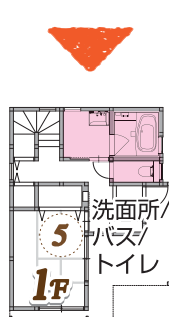

美しく生まれ変わり、快適な空間に。洗面所の床は奥様のご希望により、温浴施設風。ご自宅にいながら、温泉地の気分です。

集推薦・こだわり建材

「リノベーション畳」 メーカー:キツタカ

リノベーション畳とは、樹脂製でカビ・ダニが発生しづらい優れたもの。日焼けによる退色もほとんどなく、水拭きができるのも特徴。また、豊富なカラーバリエーションでデザインが自由自在。和室の概念を覆す、モダンな空間が生まれます。ただし、畳特有の井草の香りはしないので、純和室がお好みの方には不向きかもしれません。