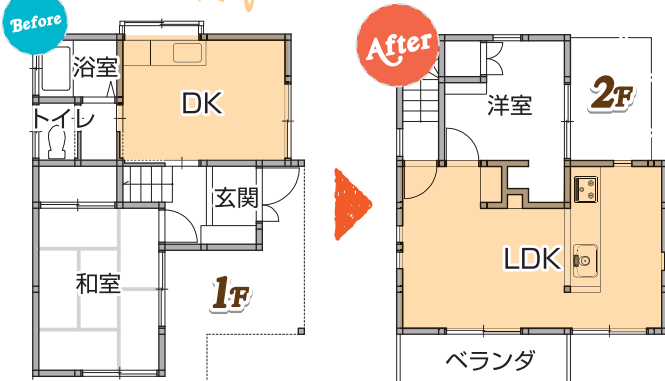

海老名市 飯田 様邸

奥様の長年の夢だったリフォーム。当初、トイレとお風呂だけでも何とかしたい！と動きはじめましたが、結果的には「スケルトンリフォーム」をすることに。スケルトンリフォームとは、骨組みだけを残し、内装や設備をすべて解体して行う大掛かりなリフォームのこと。以前の室内のイメージは一変。リフォーム後、5年が経過したとは思えないほどキレイな状態を保たれた室内は、まるで新築のよう！様々なこだわりポイントを伺ってきました。

集のリフォーム

Before & After

海老名市 飯田様邸

Reform location

Before

Living & Dining & Kitchen

After

1階にあった、暗くて狭いキッチンが2階に移動。2階が、明るく広々としたLDKへと生まれ変わりました。シンクの高さも、ご自身の身長に合うよう作業しやすい高さに。白に近いアイボリーのクロスにより、部屋の明るさが引き立ちます。床の杉板は冬でも暖かく、年間を通して素足で快適に過ごせます。