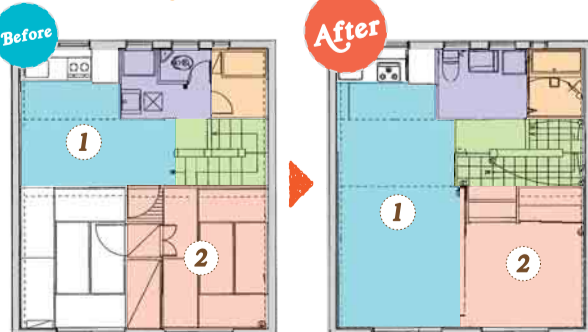

集のリフォーム

Before & After

海老名市 N様邸

Reform location

洗面脱衣所と独立していたトイレを、1つの空間に変更。壁紙は落ち着いた色のダマスク柄で高級感のある雰囲気

浴室の壁は大理石風、大きめな楕円の鏡もお気に入り

集のリフォーム
Before & After
 海老名市 N様邸

2階へ続く階段は、石目調のフロアタイルに変更。2ヶ所の柔らかな照明もポイント